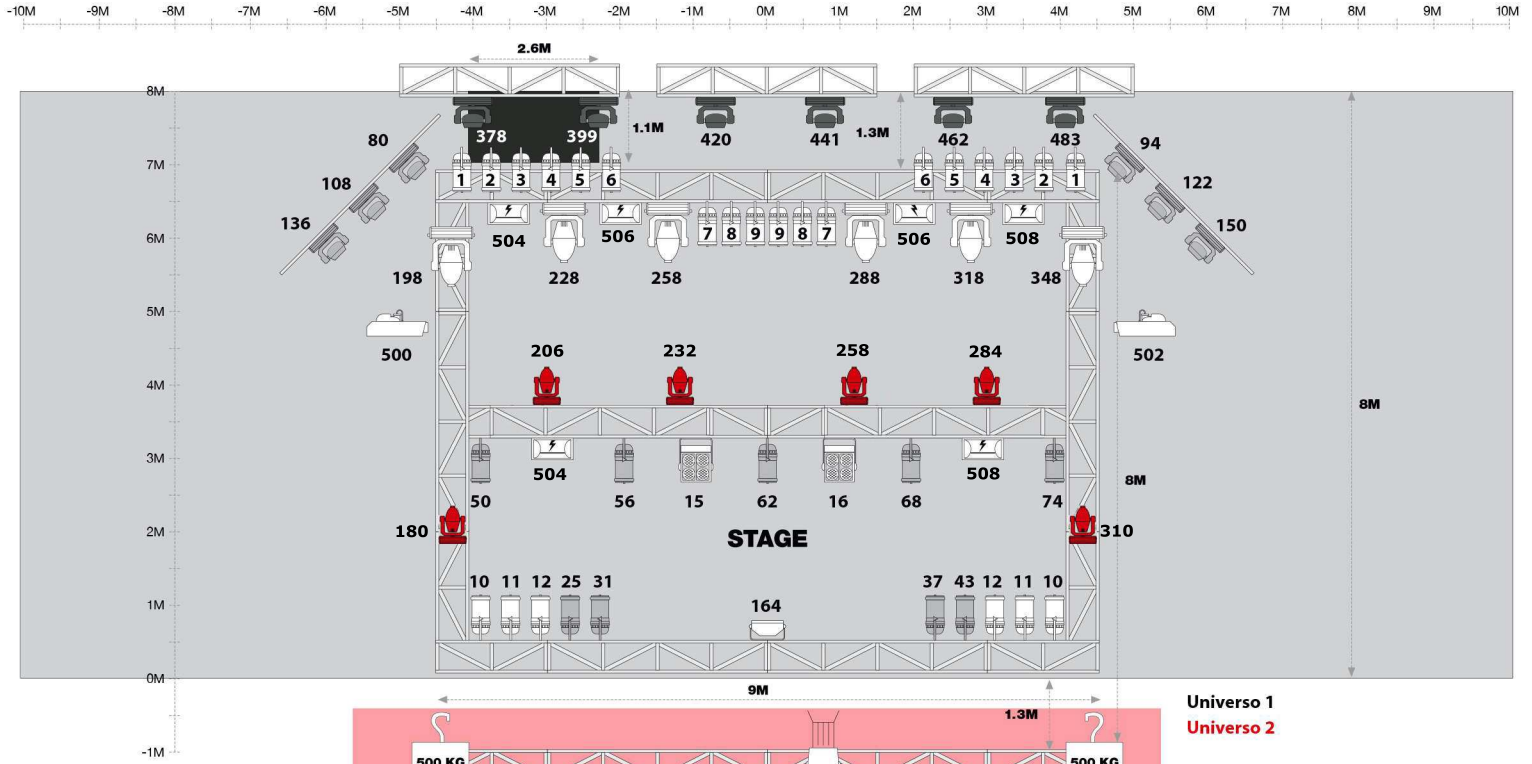

SANTANA 27 FEVER

SALA GOLD
RIDER TECNICO

santana27

fever

SALA GOLD / PLANO DE ILUMINACION

Universo 1
Universo 2

ALTURA:
Escenario a techo: 5 m
Escenario truss: 4m

Road Hog 4 High End System

Par 64 (Convencional)

Pro lights (Mode 6ch)

Strobe 1500

Recorte 750 25°/50°

Proyector Led RGB Triton Blue

Par Led 136 Triton Blue (Wally)

Móvil Robe Pointe

Cabeza Móvil Mac 101 RGB

Robe Robin 100 Led Beam

Robe Robin 300 Led Beam

Robin Viva CMY

JEM Compant HazerPro-Martin

P.A.

LINE ARRAY EAW - 12X ANNA ADAPTIVE SERIES, 8X OTTO (2X18")

F.O.H.

Digidesign Profile
Intercom

PANTALLA CENTRAL.

Modelo: Pixel P4.0 SMD
Tamaño en cm: 520cm x 272cm
Píxeles: 1280 x 680 (Ancho x alto)
Proporcion 16/9
Software: NovaStar

PANTALLAS LATERALES.

Modelo: Pixel P4.0 SMD
Tamaño en cm: 128cm x 256cm
Píxeles: 320 x 640 (Ancho x alto)
Software: NovaStar