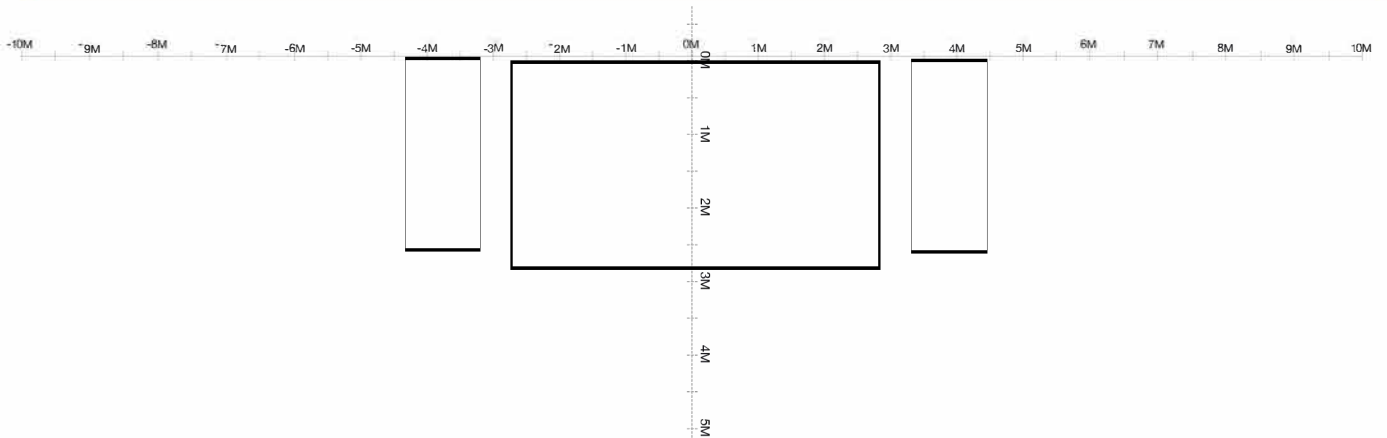

PANTALLA CENTRAL.

Modelo: Pixel P4.0 SMD
Tamaño en cm: 520cm x 272cm
Píxeles: 1280 x 680 (Ancho x alto)
Proporcion 16/9
Software: NovaStar

PANTALLAS LATERALES.

Modelo: Pixel P4.0 SMD
Tamaño en cm: 128cm x 256cm
Píxeles: 320 x 640 (Ancho x alto)
Software: NovaStar