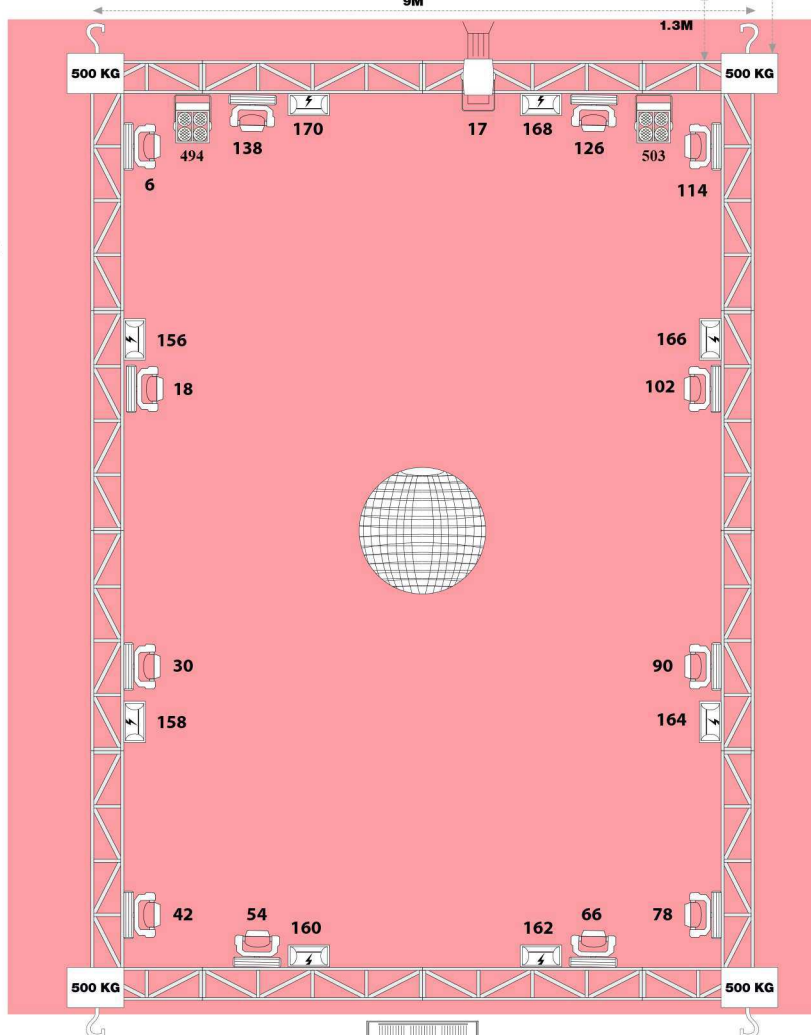

SANTANA 27 FEVER

SALA GOLD
RIDER TECNICO

santana27

fever

SALA GOLD / PLANO DE ILUMINACION

Universo 1
Universo 2

ALTURA:
Escenario a techo: 5 m
Escenario truss: 4m

Road Hog 4 High End System

Par 64 (Convencional)

Pro lights (Mode 6ch)

Strobe 1500

Recorte 750 25°/50°

Proyector Led RGB Triton Blue

Par Led 136 Triton Blue (Wally)

Móvil Robe Pointe

Cabeza Móvil Mac 101 RGB

Robe Robin 100 Led Beam

Robe Robin 300 Led Beam

Robin Viva CMY

JEM Compant HazerPro-Martin

P.A.

LINE ARRAY EAW - 12X ANNA ADAPTIVE SERIES, 8X OTTO (2X18")

F.O.H.

Digidesign Profile
Intercom

PANTALLA CENTRAL.

Modelo: Pixel P4.0 SMD
Tamaño en cm: 520cm x 272cm
Píxeles: 1280 x 680 (Ancho x alto)
Proporcion 16/9
Software: NovaStar

PANTALLAS LATERALES.

Modelo: Pixel P4.0 SMD
Tamaño en cm: 128cm x 256cm
Píxeles: 320 x 640 (Ancho x alto)
Software: NovaStar