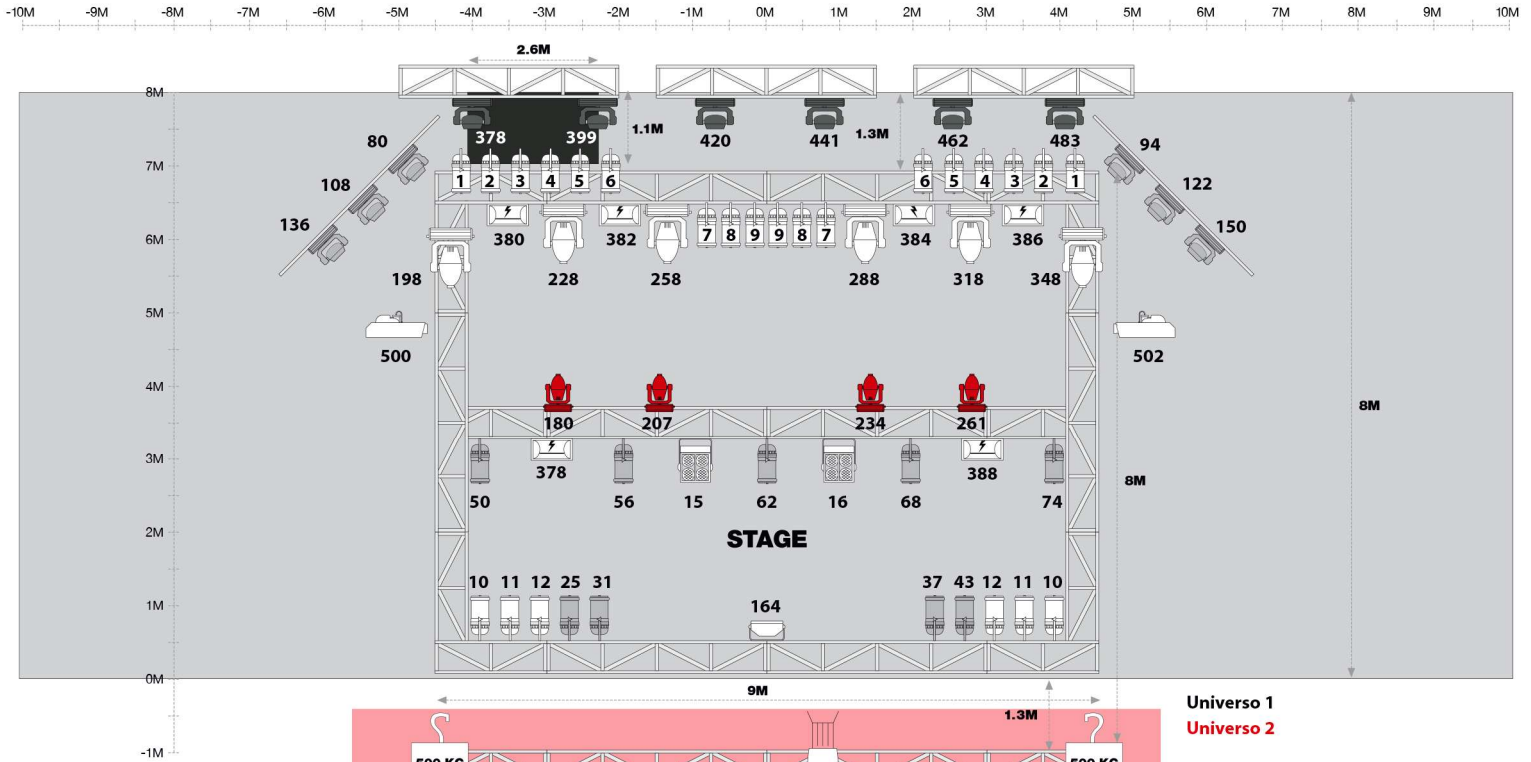

SANTANA 27 FEVER

SALA GOLD
RIDER TECNICO

santana27

fever

SALA GOLD / PLANO DE ILUMINACION

ALTURA:
Escenario a techo: 5 m
Escenario truss: 4m

Universo 1
Universo 2

SALA GOLD / ILUMINACION

Road Hog 4 High End System

Par 64 (Conventional)

Pro lights (Mode 6ch)

Strobe 1500

Recorte 750 25°/50°

Color Change Triton Blue MF3

Proyector Led RGB Triton Blue

Par Led 136 Triton Blue (Wally)

Móvil Robe Pointe

Cabeza Móvil Mac 101 RGB

Robe Robin 100 Led Beam

Robe Robin 300 Led Beam

Móvil Robe Mini Pointe

JEM Compant HazerPro-Martin

P.A.

LINE ARRAY EAW - 12X ANNA ADAPTIVE SERIES, 8X OTTO (2X18")

PANTALLA CENTRAL.

Modelo: Pixel P4.0 SMD
Tamaño en cm: 520cm x 272cm
Píxeles: 1280 x 680 (Ancho x alto)
Proporcion 16/9
Software: NovaStar

PANTALLAS LATERALES.

Modelo: Pixel P4.0 SMD
Tamaño en cm: 128cm x 256cm
Píxeles: 320 x 640 (Ancho x alto)
Software: NovaStar