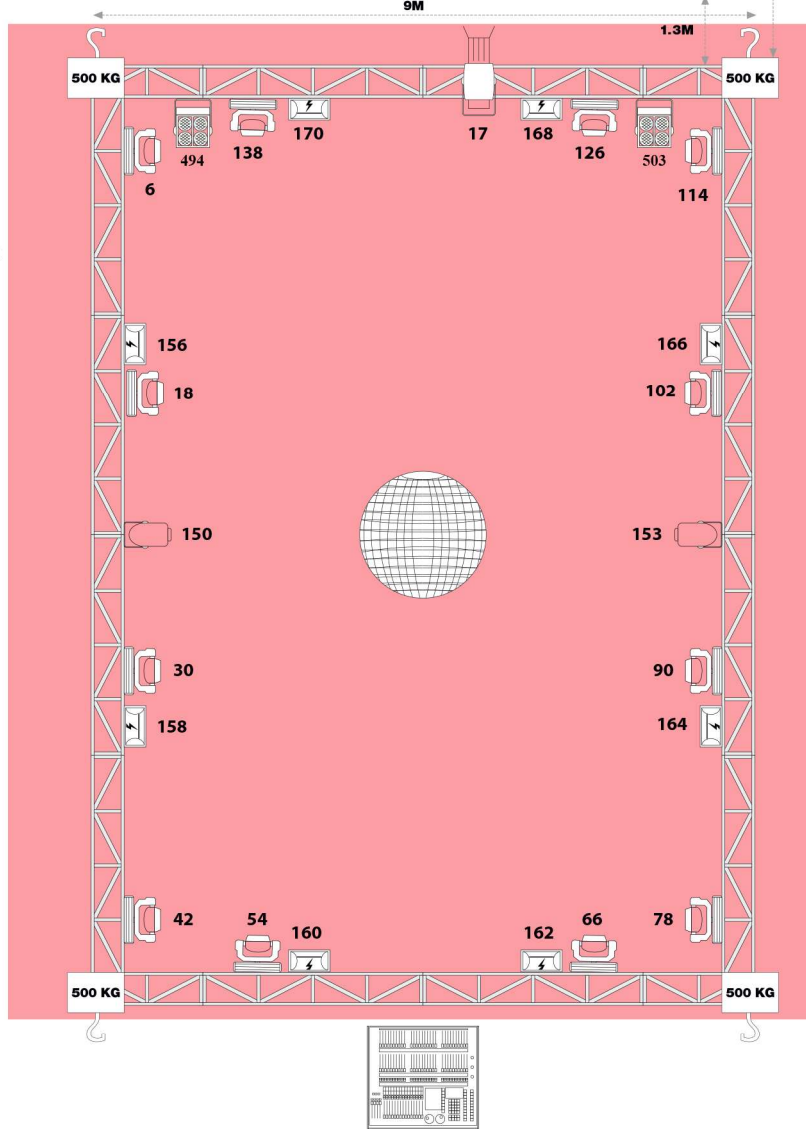

SANTANA 27 FEVER

SALA GOLD
RIDER TECNICO

santana27

fever

SALA GOLD / PLANO DE ILUMINACION

ALTURA:
Escenario a techo: 5 m
Escenario truss: 4m

Universo 1
Universo 2

SALA GOLD / ILUMINACION

Road Hog 4 High End System

Par 64 (Conventional)

Pro lights (Mode 6ch)

Strobe 1500

Recorte 750 25°/50°

Color Change Triton Blue MF3

Proyector Led RGB Triton Blue

Par Led 136 Triton Blue (Wally)

Móvil Robe Pointe

Cabeza Móvil Mac 101 RGB

Robe Robin 100 Led Beam

Robe Robin 300 Led Beam

Móvil Robe Mini Pointe

JEM Compant HazerPro-Martin

P.A.

LINE ARRAY EAW - 12X ANNA ADAPTIVE SERIES, 8X OTTO (2X18")

PANTALLA CENTRAL.

Modelo: Pixel P4.0 SMD
Tamaño en cm: 520cm x 272cm
Píxeles: 1280 x 680 (Ancho x alto)
Proporcion 16/9
Software: NovaStar

PANTALLAS LATERALES.

Modelo: Pixel P4.0 SMD
Tamaño en cm: 128cm x 256cm
Píxeles: 320 x 640 (Ancho x alto)
Software: NovaStar